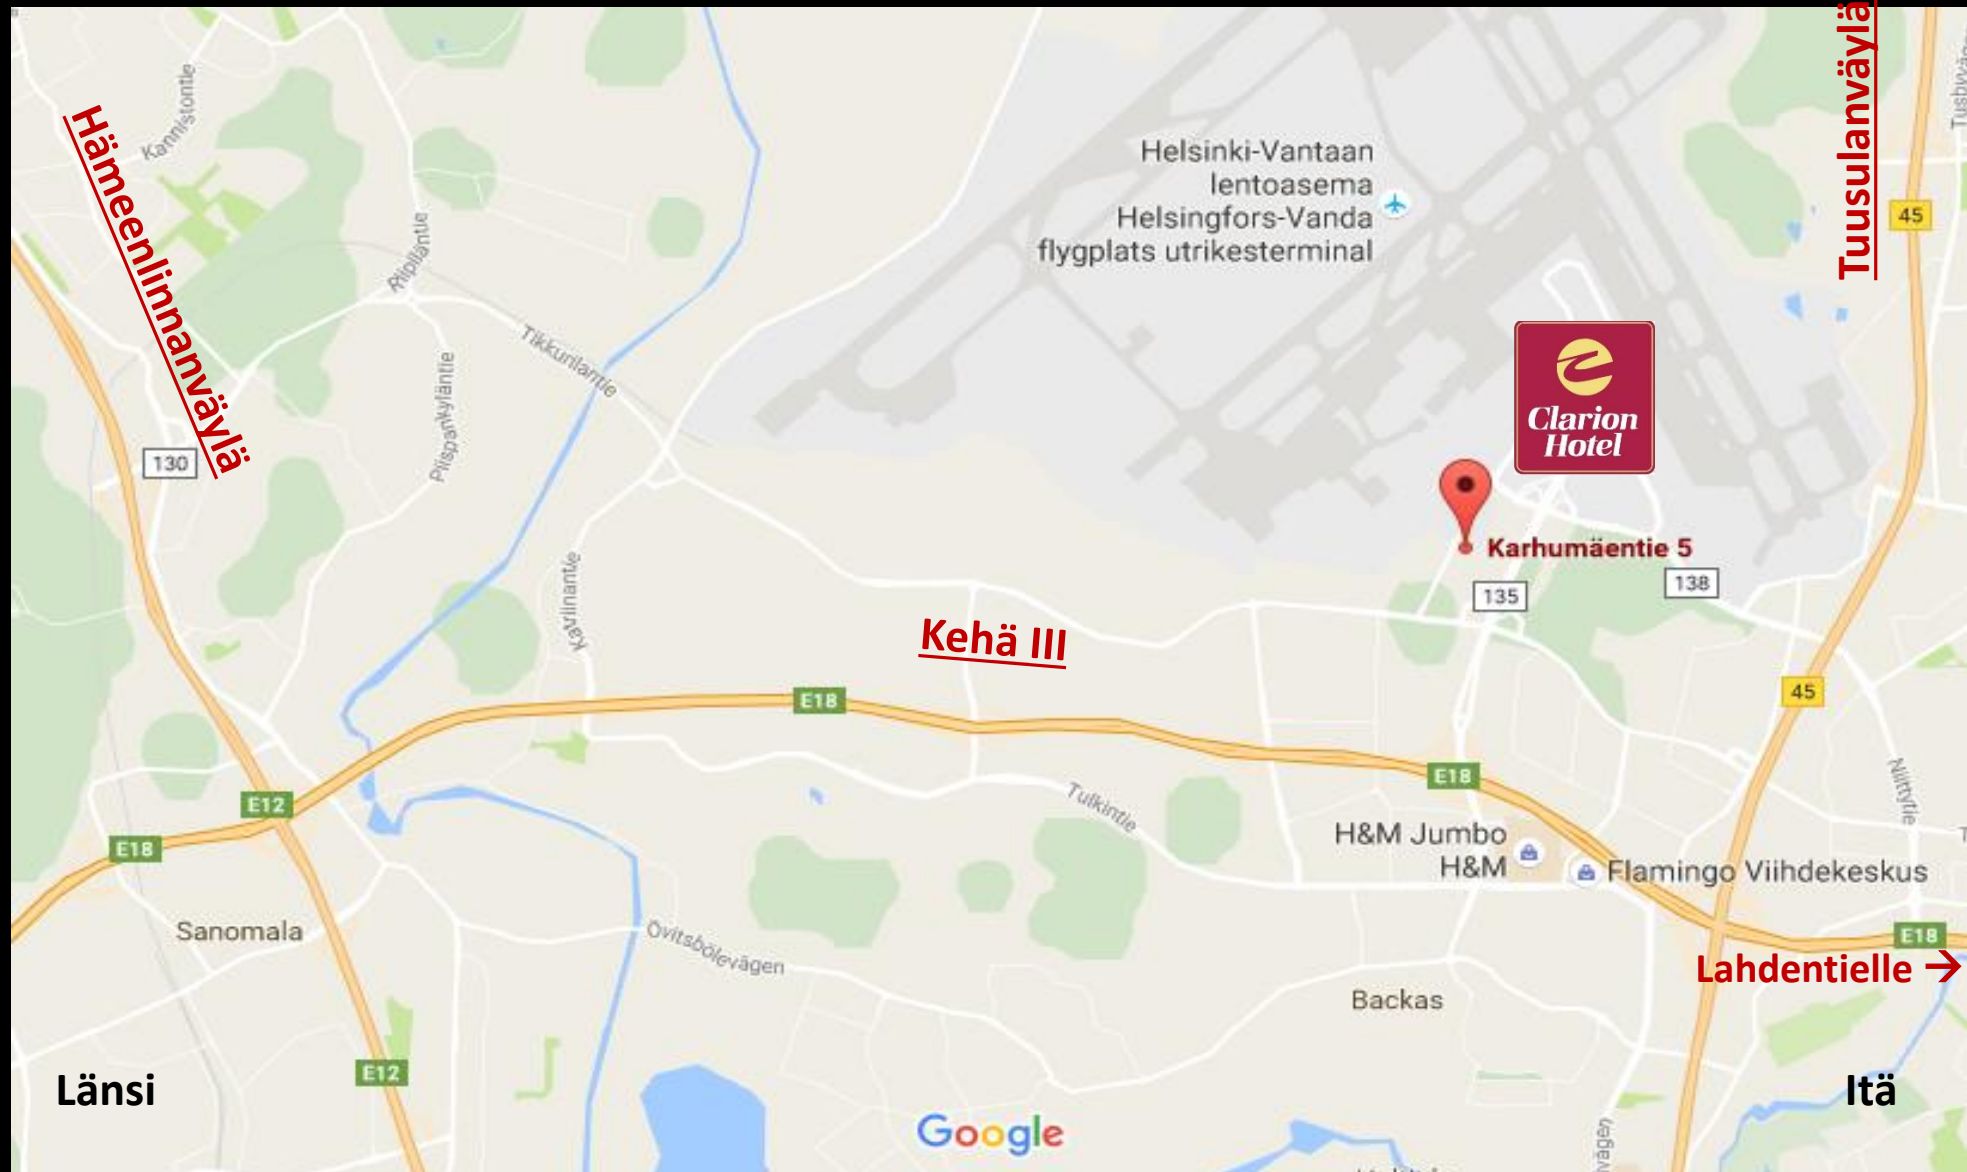

AJO-OHJEET CLARION HOTEL HELSINKI AIRPORTTIIN

Autolla:

Lahdentietä (E75) tullessa valitaan liittymä "Kehä III Länteen". Kehä III:a ajetaan n. 7km ja Jumbon kauppakeskuksen kohdalla nouseaan liittymästä suuntaan Lentoasema

Tuusulantietä (45) tullessa valitaan liittymä "Kehä III Länteen". Kehä III:lla ajetaan n. 1km ja Jumbon kauppakeskuksen kohdalla nouseaan liittymästä suuntaan Lentoasema.

Hämeenlinnanväylää (E12) tullessa valitaan liittymä "Kehä III Itään". Kehä III:a pitkin ajetaan n. 7,5km, kunnes tulee liittymä suuntaan Lentoasema (hieman ennen Kauppakeskus Jumboa).

Kehätieltä liittymisen jälkeen jatketaan Lentoasemantietä alle kilometrin matka suoraan, kunnes tulee liittymä Aviapolikseen päin Tikkurilantielle.

Tikkurilantietä ajetaan suoraan vain n. 500m, jonka jälkeen Aviapoliksen aseman kohdalla liikenneympyrästä valitaan ensimmäinen liittymä ulos Aviabulevardille. Tämän jälkeen enää n. 400 metriä eteenpäin ja Clarion Hotel Helsinki Airport näkyy oikealla!